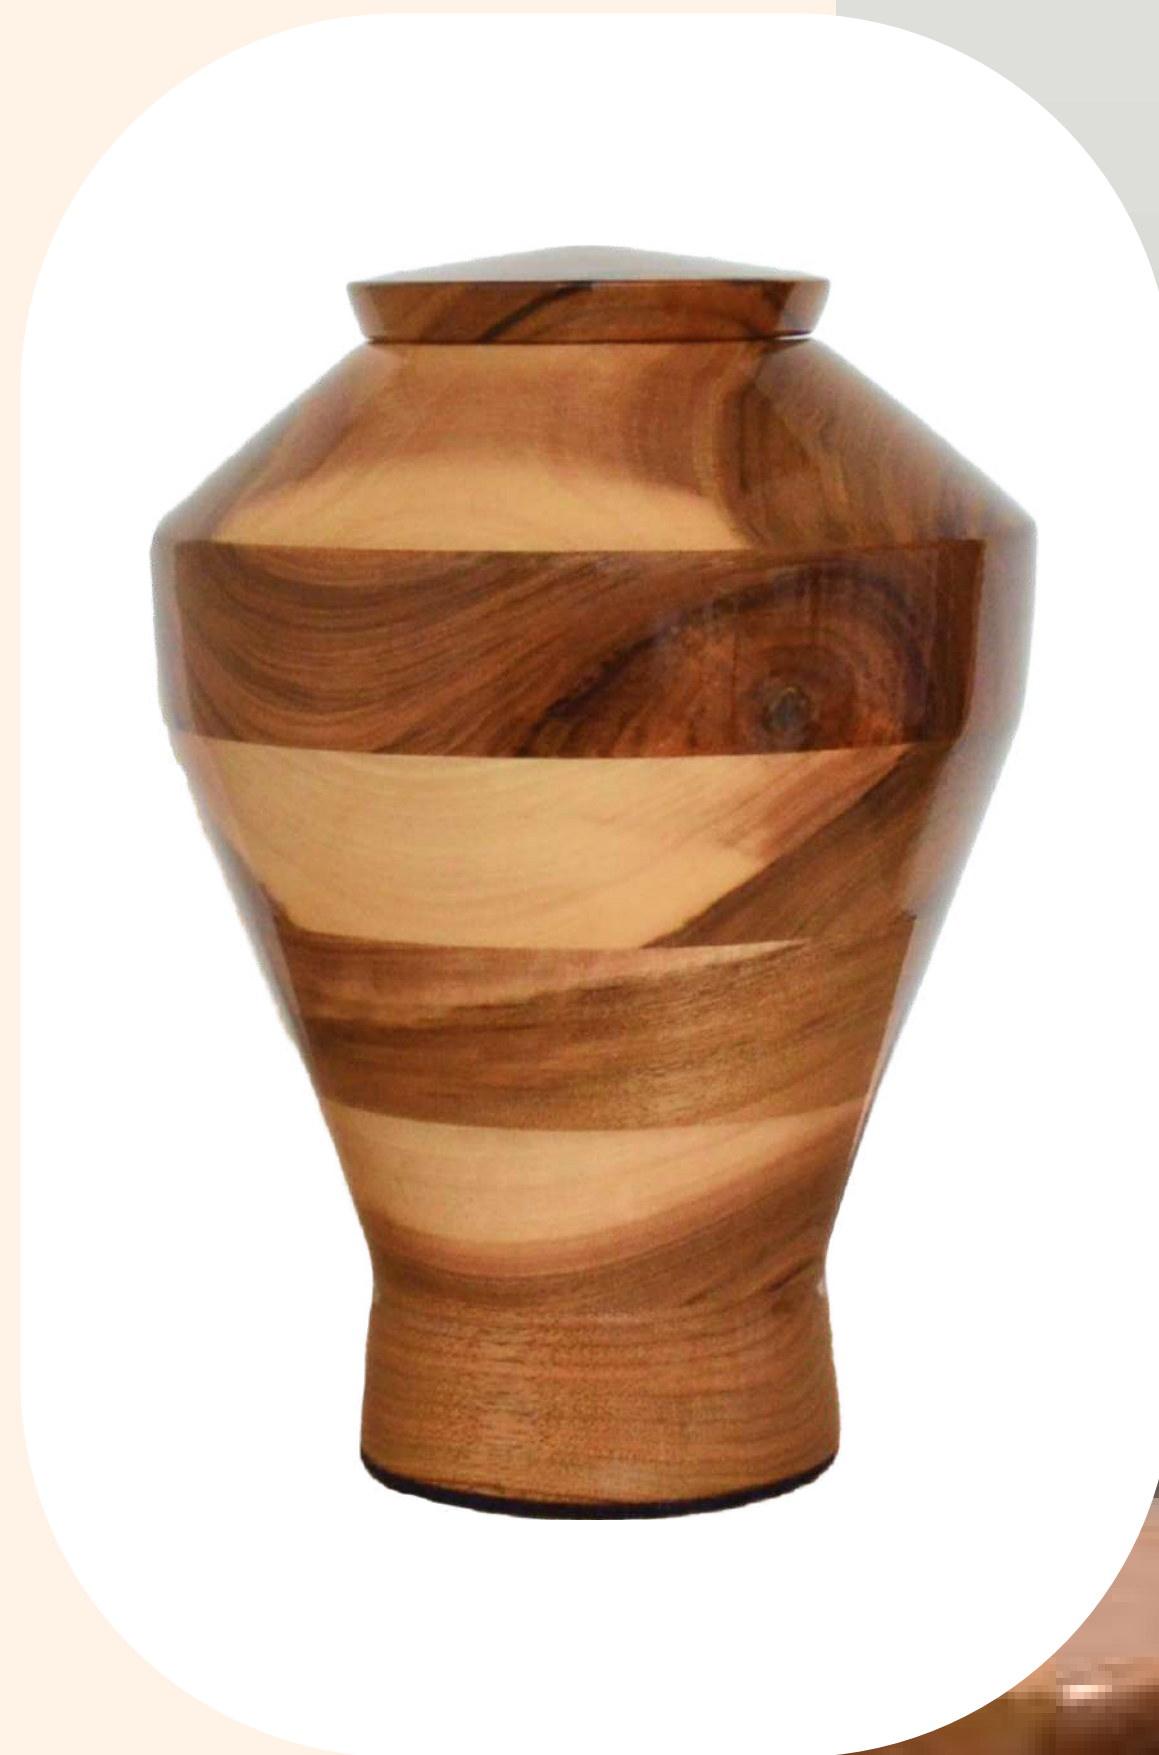

Urna 7.5

z orzecha włoskiego

Klasyczny wzór w kolekcji
o lakierowanym wykończeniu

Pojemność: ok. 3,6 l

680 zł

Cena brutto:

Special Wood Art

www.specialwoodart.com